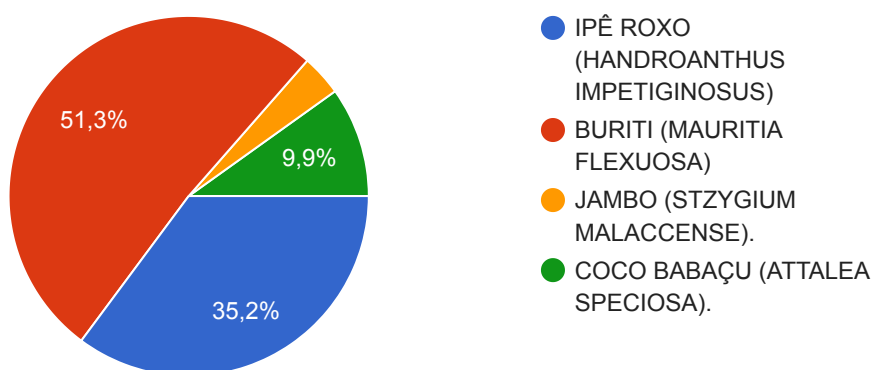

CONSULTA PÚBLICA PARA ESCOLHA DA ÁRVORE SIMBOLO DE MANOEL EMÍDIO?

273 respostas

CONSULTA PÚBLICA

273 respostas

Este conteúdo não foi criado nem aprovado pelo Google. [Denunciar abuso](#) - [Termos de Serviço](#)

Google Formulários